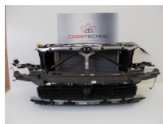

Kategoria produktu: Pasy przednie

Sprawdź także

BMW G30 LUSTERKA	BMW G01 LUSTERKO	BMW F32 LUSTERKO	BMW F32 PAS PRZEDNI
Zobacz produkt!	Zobacz produkt!	Zobacz produkt!	Zobacz produkt!

CARS TECHNIC

Prowadzimy działalność w zakresie kompleksowej obsługi flot samochodowych, zarówno czołowych firm z branży, firm leasingowych, jak również aut będących własnością osób fizycznych.