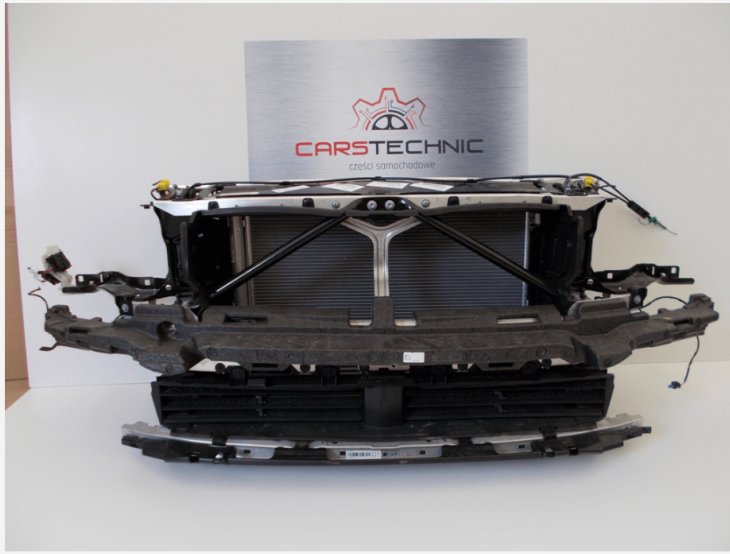

Pas przedni

[Strona Główna](#) / [Sklep](#) / BMW G30 Pas Przedni

BMW G30 PAS PRZEDNI

Sklep/Warsztat: +48 604 424 434 / +48 507 507 604

*wszystkie przedmioty dostępne w sklepie są na zapytanie.

[Napisz wiadomość](#)

[Zadzwoń teraz](#)

CARSTECHNIC Warsztat Samochodowy
Lokalizacja: Sękowo 168, 64-300, Nowy Tomyśl
Godziny otwarcia: Pon.-Pt 07:00-17:00
Adresy e-mail: biuro@carstechnic.pl, sklep@carstechnic.pl, warsztat@carstechnic.pl

Kategoria produktu: Pasy przednie

Sprawdź także

BMW G30 LUSTERKA	BMW G01 LUSTERKO	BMW F32 LUSTERKO	BMW F32 PAS PRZEDNI
Zobacz produkt!	Zobacz produkt!	Zobacz produkt!	Zobacz produkt!

CARS TECHNIC

Prowadzimy działalność w zakresie kompleksowej obsługi flot samochodowych, zarówno czołowych firm z branży, firm leasingowych, jak również aut będących własnością osób fizycznych.

MENU

[O nas](#)
[Opinie](#)
[Oferta](#)
[Galeria](#)
[Sklep / Części](#)
[FAQ & Pytania](#)
[Kontakt](#)

SKLEP / CZĘŚCI

[Lusterka samochodowe](#)
[Drzwi samochodowe](#)
[Lampy samochodowe](#)
[Silniki samochodowe](#)
[Zderzaki samochodowe](#)
[Pas przedni samochodowy](#)
[Przody samochodowe](#)
[Zawieszania samochodowe](#)

FACEBOOK