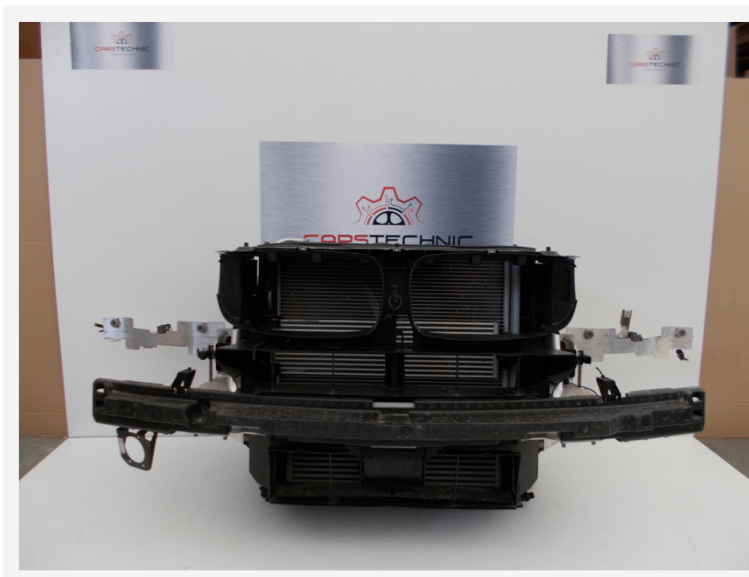

# Pas przedni

[Strona Główna](#) / [Sklep](#) / BMW F32 Pas Przedni

Kategoria produktu: Pasy przednie